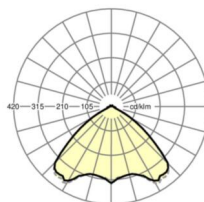

параметры

номер заказа	19485006015
код EAN	4020863412037
номер таможенного тарифа	94051190
Знак прохождения контроля	IP 20, класс защиты I, ENEC10 VDE, F, HACCP DIN10500/Food/IFS-пригодность для применения/BRC, Indoor, CE
Степень ударопрочности IK	IK03 (-20°C bis 45°C)
Температура окружения	ta -20°C в 45°C
Особые свойства	Готовность к IoT «Ready for IoT»
Гарантийный срок	5 лет
Государственные программы поддержки	BEG - государственные субсидии для энергосберегающих зданий (действительна только для Германии)

электротехника

Балласт	Электронный драйвер DALI2 (1 штука)
Мощность системы	26W
сетевое напряжение	230V/50Hz
автоматический предохранитель (пусковой ток)	13 штук/B10, 21 штук/B16, 21 штук/C10, 35 штук/C16
класс энергосбережения/Источник света	D

Оптика

Оснастка	LED, цветопередача/оттенок света CRI ≥ 80 / 4000K
Допуск для координаты цветности (MacAdam)	3SDCM
Фотобиологическая безопасность (светильник)	RG1
Номинальный световой поток	4408lm
Срок службы LED	50000h L80/B10 (T_c 45°C)
светоотдача светильников	172lm/W
Угол излучения	105° (C0) / 105° (C90)
UGR поп./вдоль	21.0 / 21.3

DEEP-LINK

<https://www.regiolum.de/ru/article/19485006015>

Ссылка	LED 4000lm 840
ηLB	100 %
Φ ↓/↑	98 % / 2 %
UGR поп./вдоль	21.0 / 21.3